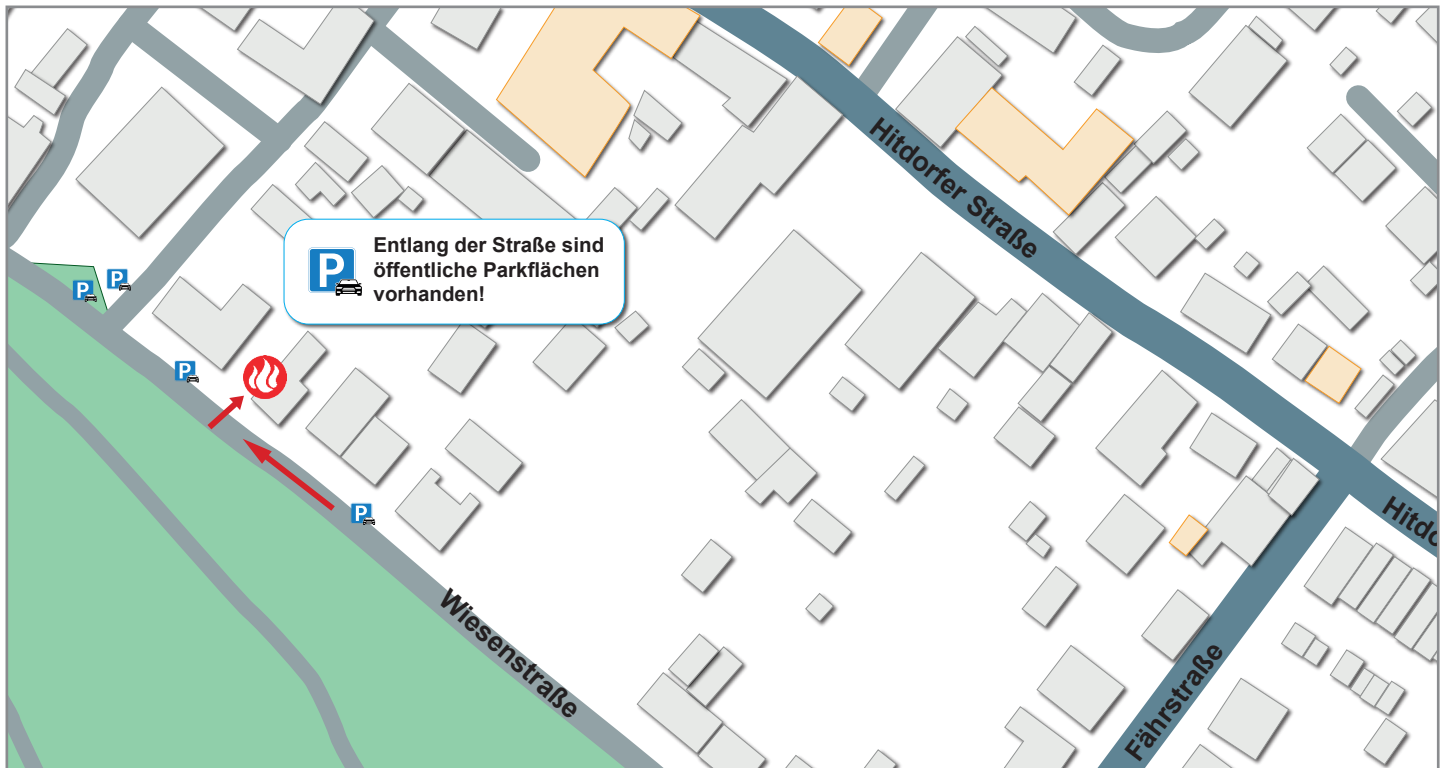

Anfahrtsbeschreibung Hauptsitz Leverkusen

- HON Security and Fire Distribution GmbH
Wiesenstraße 3, 51371 Leverkusen

Mit dem Auto:

- 🕒 **Fahrzeit: ca. 10 Minuten (je nach Verkehrslage)**

- Von der A1 kommend Richtung Südwesten fahren.
- Nach ca. 2,8 km rechts halten, auf die A59 wechseln und der Beschilderung Richtung Leverkusen-Zentrum / Rheindorf / Düsseldorf folgen.
- Nach rund 4,6 km die Ausfahrt Richtung Yitzhak-Rabin-Straße nehmen.
- Leicht rechts abbiegen auf die Auffahrt Richtung Hitdorf.
- Der Yitzhak-Rabin-Straße ca. 650 m folgen, dann weiter auf die Hitdorfer Straße.
- Im Kreisverkehr die zweite Ausfahrt nehmen, um auf der Hitdorfer Straße zu bleiben.
- Nach rund 500 m links abbiegen in die Fährstraße, anschließend rechts in die Rheinstraße/Wiesenstraße.
- Das Ziel befindet sich auf der rechten Seite:

Mit öffentlichen Verkehrsmitteln:

- 🕒 **Gesamtdauer: ca. 20 Minuten.**

- Start am Leverkusen Hbf: S-Bahn-/Regionalzug-Linien (S6, RE1 oder RE5) Richtung Leverkusen Mitte
- 1 Station und ca. 3 Min Fahrt bis Leverkusen Mitte Bf
- Am Bahnhof Leverkusen Mitte aussteigen, Ausgang nehmen.
- Fußweg zur nächsten Bushaltestelle: etwa 4 Min (~300 m)
- Von dort Buslinie nehmen (z. B. Linie 201/203 o. ä.) Richtung Hitdorf oder Rheindorf.
- Nach ca. 5 Haltestellen aussteigen an Hitdorfer Str./Rheinstraße.
- Kurzer Fußweg von der Haltestelle zur Wiesenstraße 3 (ca. 200 m, 3 Min).